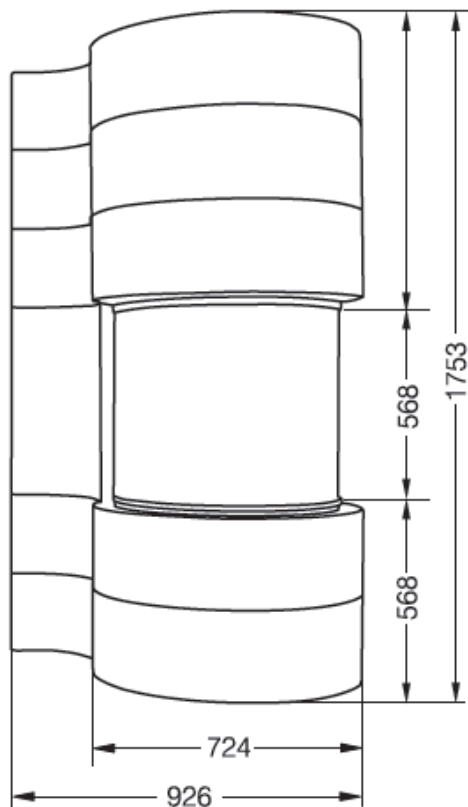

Magic 100

Высота камина	1 753 мм
Глубина камина	926 мм
Ширина камина	724 мм
Доступные цвета	Черный, Графитовый, Терракотовый, Перламутровый, Белый
С электроприводом вращения дверцы	14 792 €
Без электропривода вращения дверцы	11 971 €

Nero

Terra

Weiss

Graphit

Perle

Magic 200

Высота камина	1 753 мм
Глубина камина	926 мм
Ширина камина	1 921 мм
Доступные цвета	Черный, Графитовый, Терракотовый, Перламутровый, Белый
С электроприводом вращения дверцы	16 260 €
Без электропривода вращения дверцы	13 440 €

Nero

Terra

Weiss

Graphit

Perle

Magic 300

Высота камина	1 753 мм
Глубина камина	2 176 мм
Ширина камина	724 мм
Доступные цвета	Черный, Графитовый, Терракотовый, Перламутровый, Белый
С электроприводом вращения дверцы	17 509 €
Без электропривода вращения дверцы	14 704 €