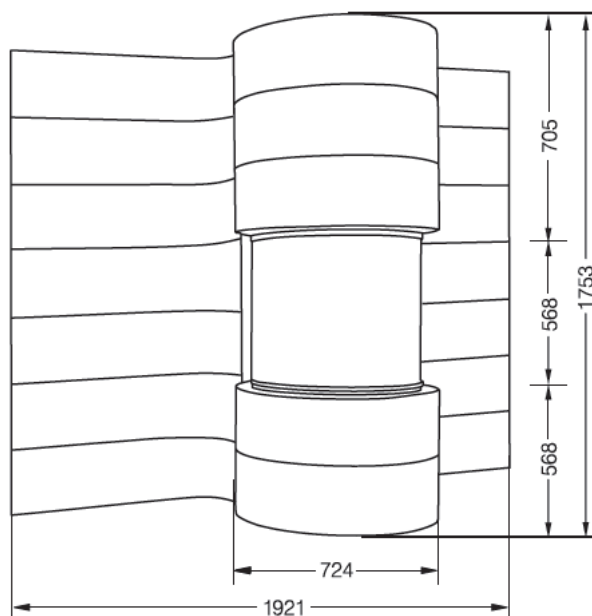

Magic 100

Высота камина	1 753 мм
Глубина камина	926 мм
Ширина камина	724 мм
Доступные цвета	Черный, Графитовый, Терракотовый, Перламутровый, Белый
С электроприводом вращения дверцы	14 792 €
Без электропривода вращения дверцы	11 971 €

Nero

Terra

Weiss

Graphit

Perle

Magic 200

Высота камина	1 753 мм
Глубина камина	926 мм
Ширина камина	1 921 мм
Доступные цвета	Черный, Графитовый, Терракотовый, Перламутровый, Белый
С электроприводом вращения дверцы	16 260 €
Без электропривода вращения дверцы	13 440 €

Nero

Terra

Weiss

Graphit

Perle

Magic 300

Высота камина	1 753 мм
Глубина камина	2 176 мм
Ширина камина	724 мм
Доступные цвета	Черный, Графитовый, Терракотовый, Перламутровый, Белый
С электроприводом вращения дверцы	17 509 €
Без электропривода вращения дверцы	14 704 €