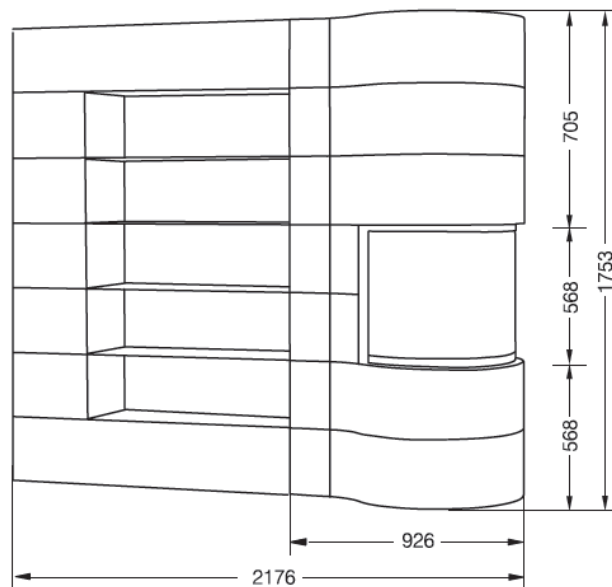

Magic 100

Высота камина	1 753 мм
Глубина камина	926 мм
Ширина камина	724 мм
Доступные цвета	Черный, Графитовый, Терракотовый, Перламутровый, Белый
С электроприводом вращения дверцы	14 792 €
Без электропривода вращения дверцы	11 971 €

Nero

Terra

Weiss

Graphit

Perle

Magic 200

Высота камина	1 753 мм
Глубина камина	926 мм
Ширина камина	1 921 мм
Доступные цвета	Черный, Графитовый, Терракотовый, Перламутровый, Белый
С электроприводом вращения дверцы	16 260 €
Без электропривода вращения дверцы	13 440 €

Nero

Terra

Weiss

Graphit

Perle

Magic 300

Высота камина	1 753 мм
Глубина камина	2 176 мм
Ширина камина	724 мм
Доступные цвета	Черный, Графитовый, Терракотовый, Перламутровый, Белый
С электроприводом вращения дверцы	17 509 €
Без электропривода вращения дверцы	14 704 €