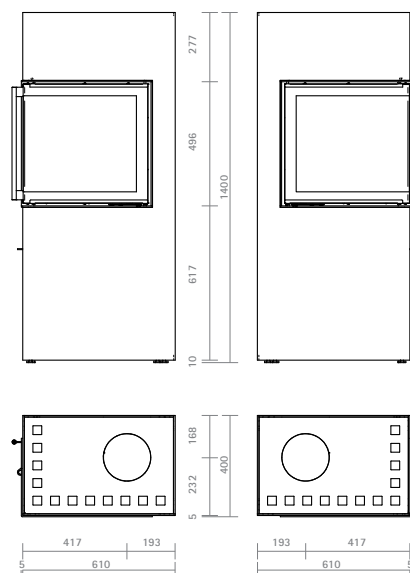

Стальная топочная мебель ATHENE

Конструкция со стальной облицовкой

- Два модельных исполнения: для пристенной или угловой установки
- Остекление с 2-х сторон: справа или слева
- Откидная дверца, открывающаяся вбок
- Различные варианты расцветки: черный лакированный, черный металл, хромированная сталь
- Отвод дымовой трубы: сверху или сзади
- Отвод дымовой трубы: Ø 150 мм
- Опционально: теплоаккумулятор и модульные элементы облицовки