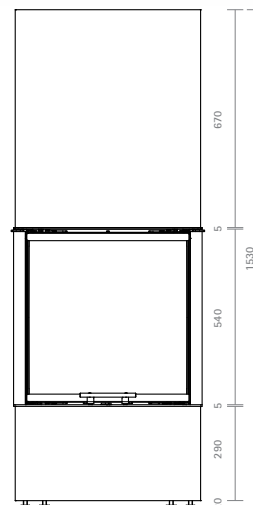

Стальная топочная мебель ARTEMIS балует наши органы восприятия своим утонченным языком форм. Всегда в центре внимания: пылающий огонь как залог хорошего самочувствия и ощущения уюта. Сделайте ставку на магию созерцания и наслаждайтесь непередаваемой чувственностью огня в своем жилище.

Стальная топочная мебель ARTEMIS

Конструкция со стальной облицовкой

- Два модельных исполнения: для пристенной или свободно стоящей установки
- Остекление с 3-х сторон
- Сдвигаемая вверх стеклянная панель
- Различные варианты расцветки: черный лакированный, белый лакированный, черный металл, хромированная сталь
- Отвод дымовой трубы: сверху или сзади
- Отвод дымовой трубы: Ø 200 мм
- Опционально: теплоаккумулятор и модульные элементы облицовки