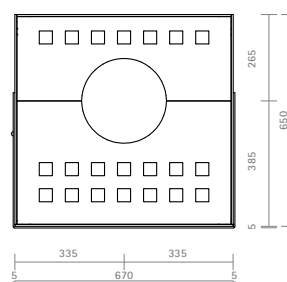

Стальная топочная мебель ARES

Конструкция со стальной облицовкой

- Два модельных исполнения: для пристенной или свободно стоящей установки
- Остекление с 3-х сторон
- Сдвигаемая вверх стеклянная панель
- Различные варианты расцветки: черный лакированный, белый лакированный, черный металл, хромированная сталь
- Отвод дымовой трубы: сверху или сзади
- Отвод дымовой трубы: Ø 200 мм
- Опционально: теплоаккумулятор и модульные элементы облицовки