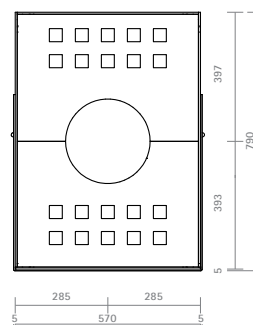

Стальная топочная мебель ARTEMIS балует наши органы восприятия своим утонченным языком форм. Всегда в центре внимания: пылающий огонь как залог хорошего самочувствия и ощущения уюта. Сделайте ставку на магию созерцания и наслаждайтесь непередаваемой чувственностью огня в своем жилище.

Стальная топочная мебель ARTEMIS

Конструкция со стальной облицовкой

- Два модельных исполнения: для пристенной или свободно стоящей установки
- Остекление с 3-х сторон
- Сдвигаемая вверх стеклянная панель
- Различные варианты расцветки: черный лакированный, белый лакированный, черный металл, хромированная сталь
- Отвод дымовой трубы: сверху или сзади
- Отвод дымовой трубы: Ø 200 мм
- Опционально: теплоаккумулятор и модульные элементы облицовки