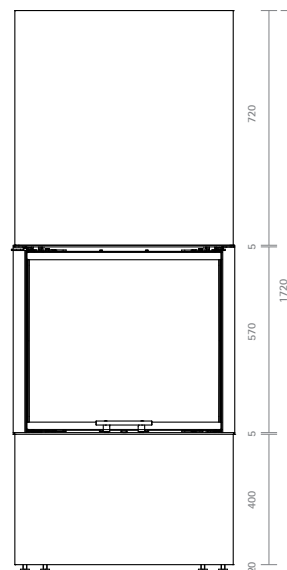

Стальная топочная мебель ARES

Конструкция со стальной облицовкой

- Два модельных исполнения: для пристенной или свободно стоящей установки
- Остекление с 3-х сторон
- Сдвигаемая вверх стеклянная панель
- Различные варианты расцветки: черный лакированный, белый лакированный, черный металл, хромированная сталь
- Отвод дымовой трубы: сверху или сзади
- Отвод дымовой трубы: Ø 200 мм
- Опционально: теплоаккумулятор и модульные элементы облицовки