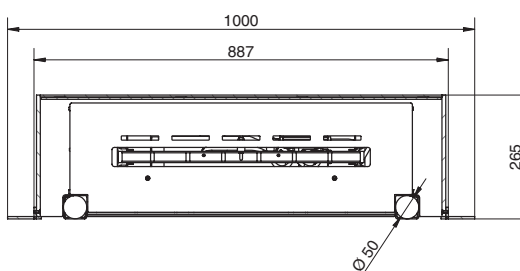

Einbaumaß	BxHxT 887x742x260 mm
Bio-Ethanol Vorrat	ca. 9 l
Farben	Chrom
Ausführung	Pulverlackiert Nero mit schwarzer Rückwand / SCHOTT ROBAX® Glas

Farben

Chrom

The City mit Automatik-Brenner

Hochwertige Materialverarbeitung in jedem Detail