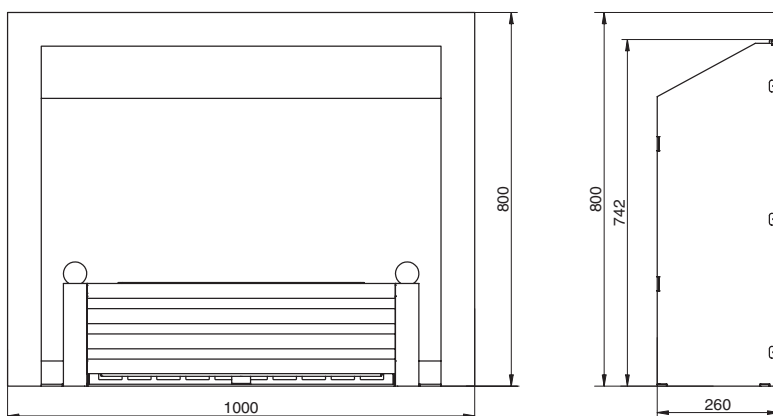

Einbaumaß	BxHxT 887x742x260 mm
Bio-Ethanol Vorrat	ca. 9 l
Farben	Chrom
Ausführung	Pulverlackiert Nero mit schwarzer Rückwand / SCHOTT ROBAX® Glas

Farben

Chrom

The City mit Automatik-Brenner

Hochwertige Materialverarbeitung in jedem Detail