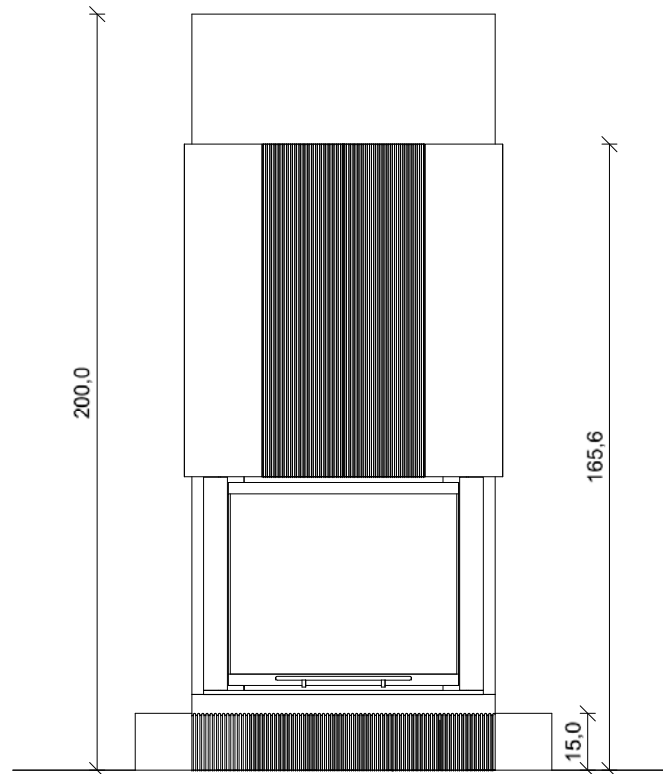

Alle Maße sind ca. Maße!!!!

Einsatz: Brunner KK Panorama
57/60/40 schwarz

Projekt WILLKOMMEN ZU HASUE			Datei Grandezza	
KdNr:				
Ansicht	Maßstab	Datum	Planer	Diese Zeichnung ist Eigentum von Kaufmann Keramik GmbH Otto-Hahn-Str. 1 D 95111 Rehau
Grundriss	1 : 10	19.05.2014		

Ansicht B

Ansicht A

Ansicht C

Alle Maße sind ca. Maße!!!!

Projekt WILLKOMMEN ZU HASUE			Datei Grandezza	
KdNr:				
Ansicht	Maßstab	Datum	Planer	Diese Zeichnung ist Eigentum von Kaufmann Keramik GmbH Otto-Hahn-Str. 1 D 95111 Rehau
Front	1 : 20	19.05.2014		