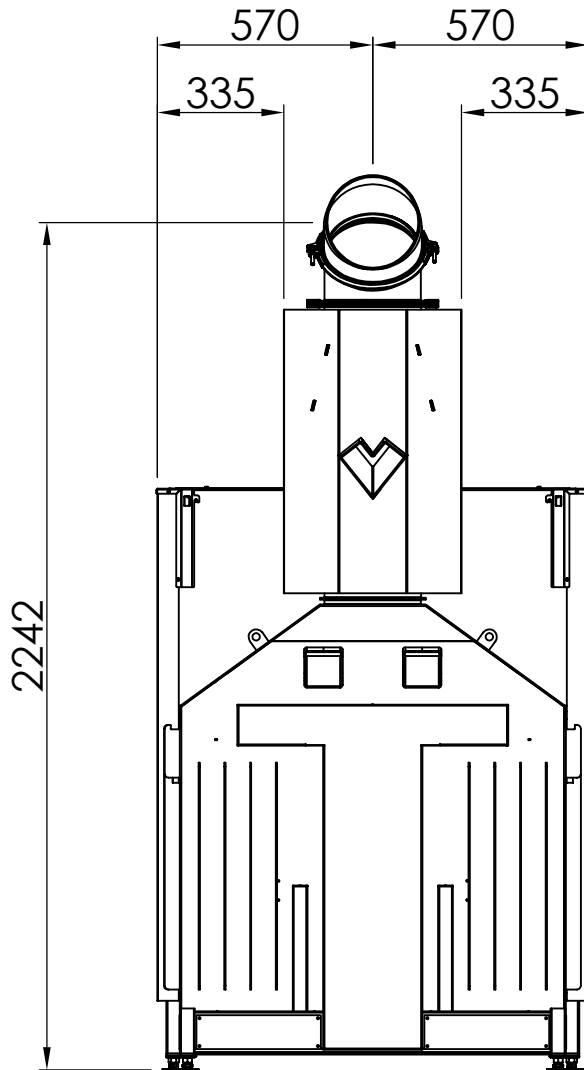

~1:20

*optional
*optional
*optional
*optional
*optional
*optional