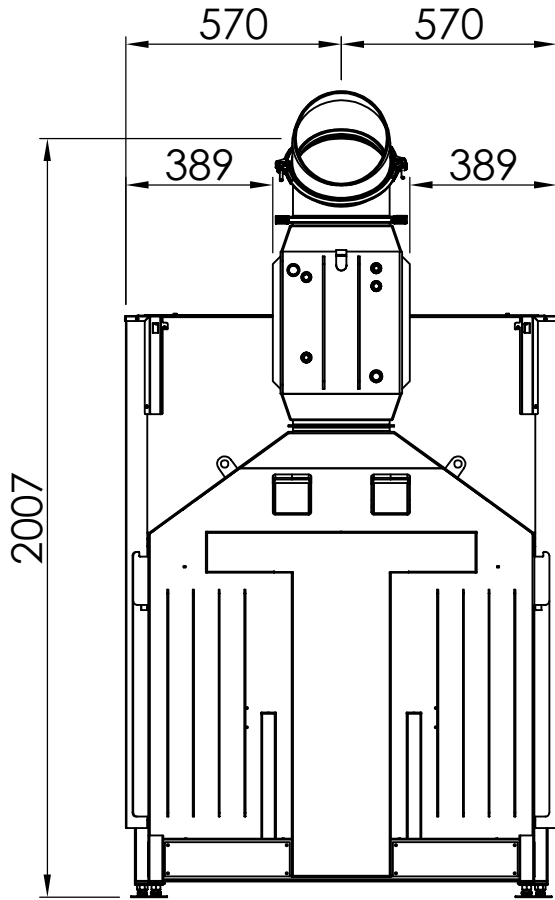

~1:20

*optional
*optional
*optional
*optional
*optional
*optional