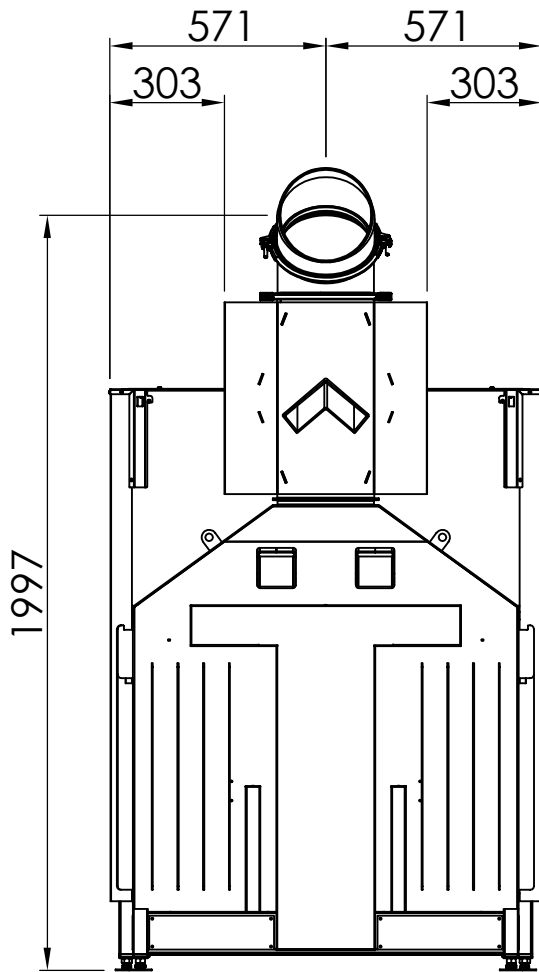

~1:20

*optional
*optional
*optional
*optional
*optional
*optional