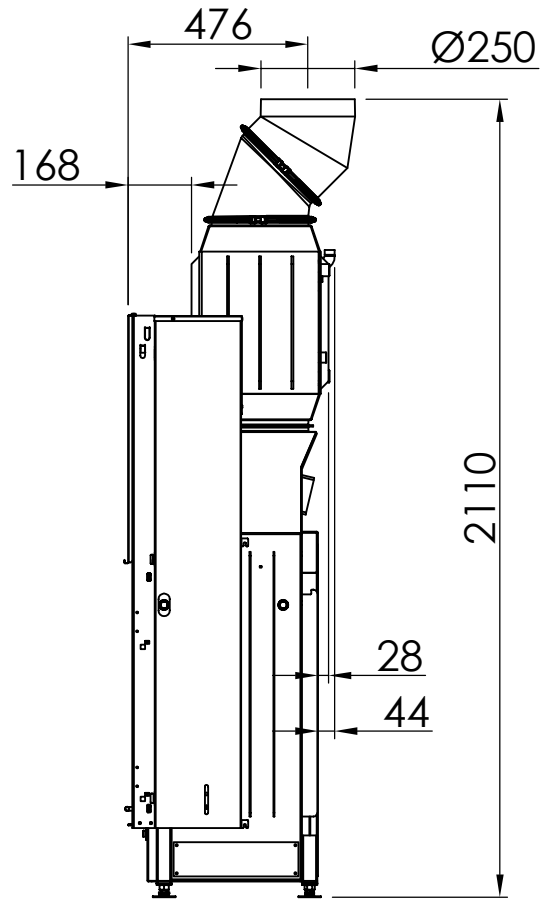

~1:20

*optional
*optional
*optional
*optional
*optional
*optional