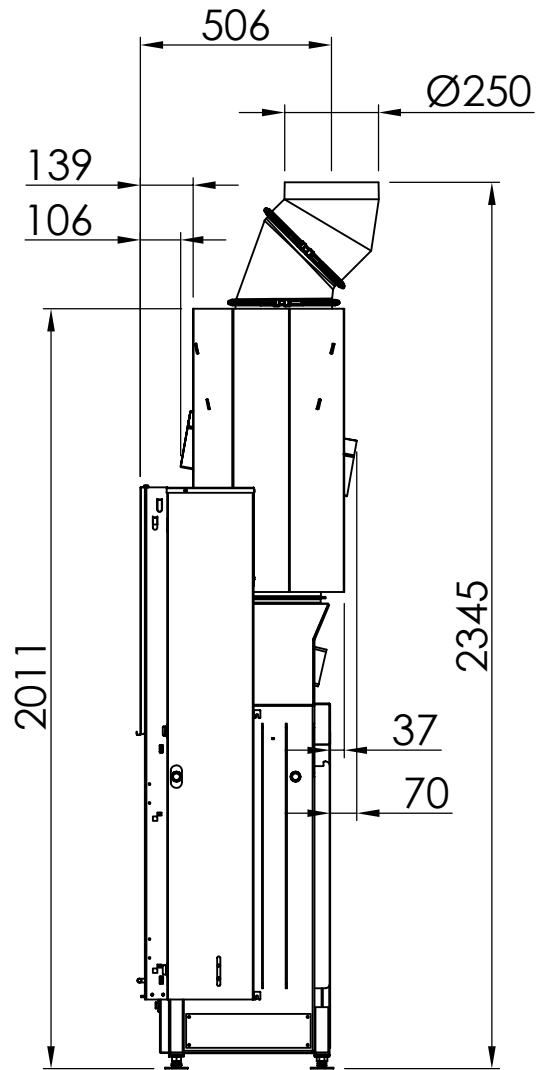

~1:20

*optional
*optional
*optional
*optional
*optional
*optional