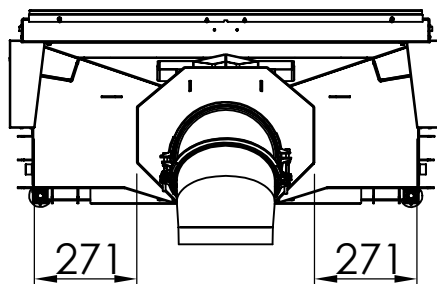

~1:20

*optional
*optional
*optional
*optional
*optional
*optional