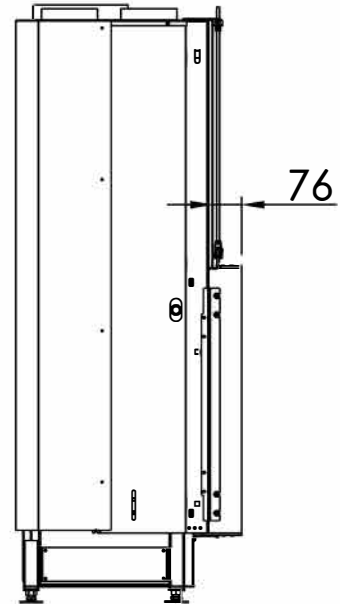

Varia 1V-100h, Screen, straight + WLM

4-sided, solid

2020/07

~1:20

*optional
*optional
*opcion
*opzionale
*opcional
*opcionale
*opcionalny
*опціонально