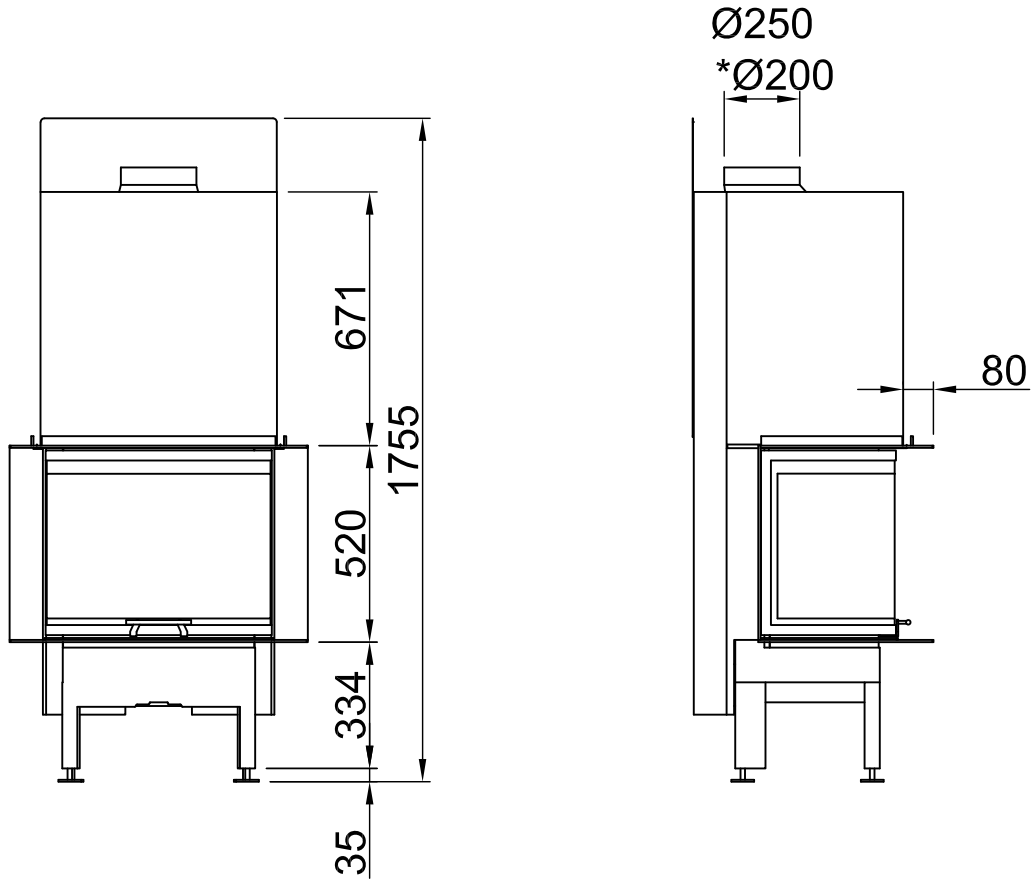

Arte 3RL-60h, накладка, U-образная форма

8-сторонняя, массивная

2019/06

~1:20

*optional
*optional
*optional
*optional
*optional
*optional