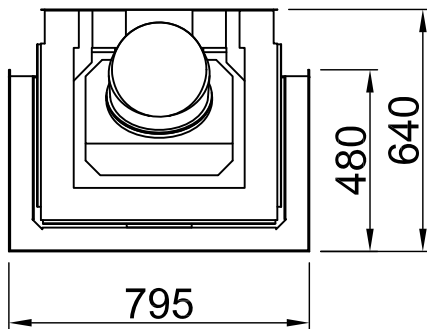

Arte 3RL-60h, накладка, U-образная форма

5-сторонняя, с окантовкой

2019/06

~1:20

*optional
*optional
*optional
*optional
*optional
*optional