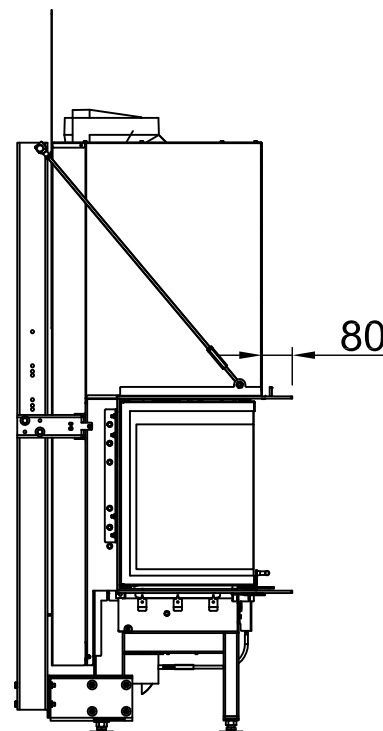

Arte 3RL-60h, BLR, U образная форма

8-сторонняя, массивная

2020/08

~1:10

*optional
*optional
*optional
*optional
*optional
*optional