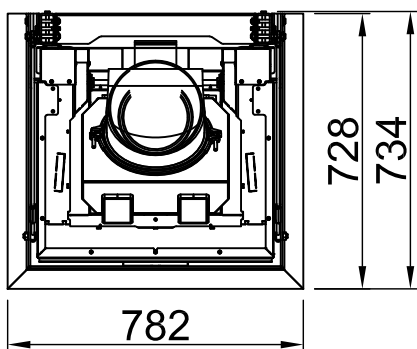

~1:20

*optional
*optional
*optional
*optional
*optional
*optional