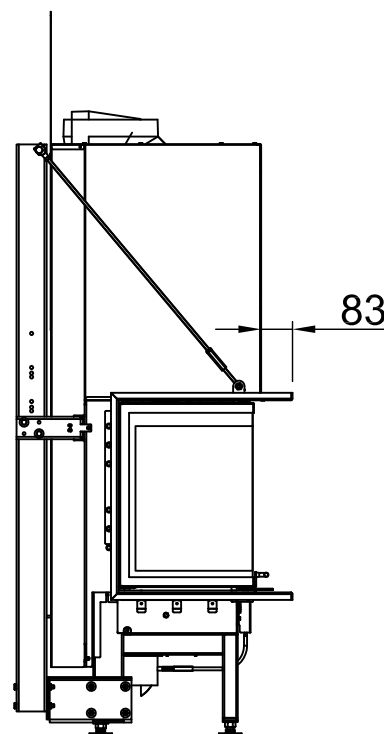

Arte 3RL-60h, BLR, U-образная форма

8-сторонняя, с окантовкой

2020/08

~1:10

*optional
*optional
*optional
*optional
*optional
*optional