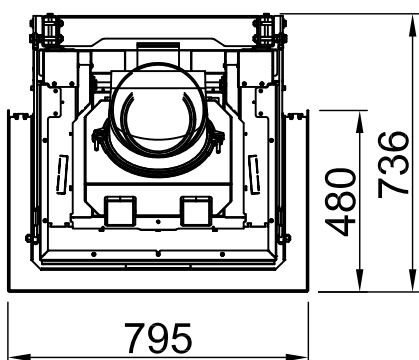

Arte 3RL-60h, BLR, U-образная форма

8-сторонняя, с окантовкой

2020/08

~1:10

*optional
*optional
*optional
*optional
*optional
*optional