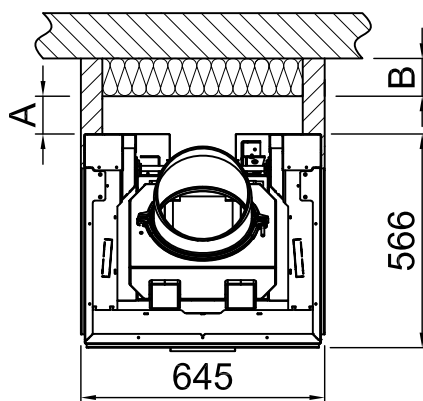

Расстояние между камерами подогрева Arte 3RL-60h

RLA

2020/01

-	Диапазон излучения переднего смотрового окна (мм)			1180
-	Диапазон излучения бокового смотрового окна (мм)			880
-	Минимальное поперечное сечение для циркулирующего воздуха (см²)			650
-	Минимальное поперечное сечение приточного воздуха (см²)			860
		Защищаемая стена/компоненты		Стена/компоненты, не подлежащие защите
A	Расстоятельная камера нагрева (мм)	≥80		воздушный зазор >10
Область применения: Германия		SILCA 250KM Утверждение №: Z-43.14-117 (в качестве замены кирпичной кладки + эталонная изоляция).	Эталонная изоляция (минеральная вата в соответствии с AGI-Q 132).	SILCA 250KM Утверждение №: Z-43.14-117 (в качестве замены эталонная изоляция 80мм)
B	Задняя теплоизоляция¹ (мм)	60	70+100 кирпичная облицовка	50
C	Тепловая изоляция сбоку¹ (мм)	-	-	-
-	Теплоизоляция фальшпола¹ (мм)	0	0	0
-	Потолок с теплоизоляцией¹ (мм)	-	-	-
Сфера применения: страны ЕС		SILCA 250KM Утверждение №: Z-43.14-117 (в качестве замены кирпичной кладки + эталонная изоляция).	-	-
B	Задняя теплоизоляция¹ (мм)	60	-	-
C	Тепловая изоляция сбоку¹ (мм)	-	-	-
-	Теплоизоляция фальшпола¹ (мм)	0	-	-
-	Потолок с теплоизоляцией¹ (мм)	-	-	-

¹ Действительно только для компонентов здания со значением U (коэффициент теплопроводности) > 0,4 $\frac{Вт}{м^2К}$.
Для U-значения < 0,4 $\frac{Вт}{м^2К}$ должны быть соблюдены специфические для данной страны требования.

*optional

*optional

*optional

*optional

*optional

*optional

*optional