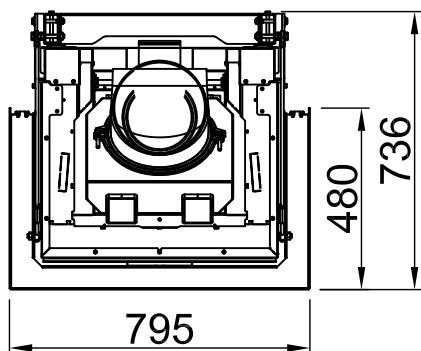

Arte 3RL-60h, BLR, U образная форма

5-сторонняя, с окантовкой

2020/08

~1:20

*optional
*optional
*optional
*optional
*optionalny
*опционально