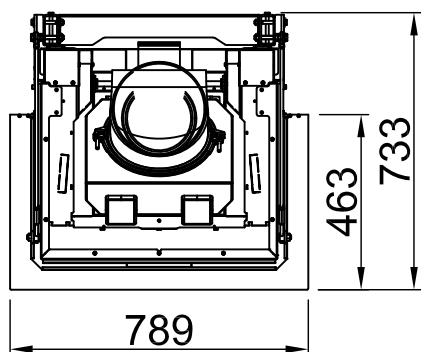

Arte 3RL-60h, BLR, U образная форма

8-сторонняя, массивная

2020/08

~1:10

*optional
*optional
*optional
*optional
*optional
*optional