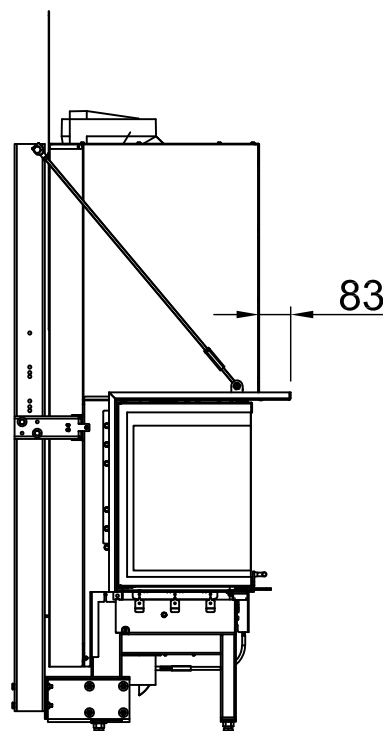

Arte 3RL-60h, BLR, U образная форма

5-сторонняя, с окантовкой

2020/08

~1:20

*optional
*optional
*optional
*optional
*optionalny
*опционально