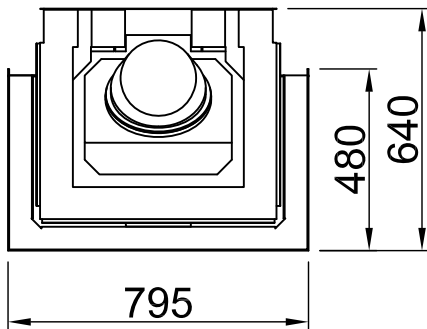

Arte 3RL-60h, накладка, U-образная форма

8-сторонняя, с окантовкой

2019/06

~1:20

*optional
*optional
*optional
*optional
*optional
*optional