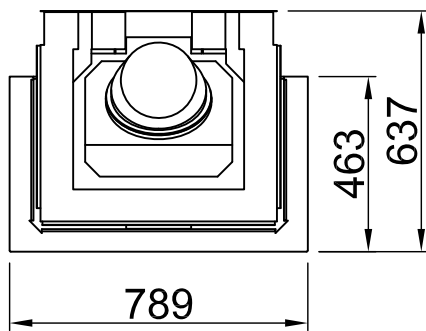

Arte 3RL-60h, накладка, U-образная форма

8-сторонняя, массивная

2019/06

~1:20

*optional
*optional
*optional
*optional
*optional
*optional