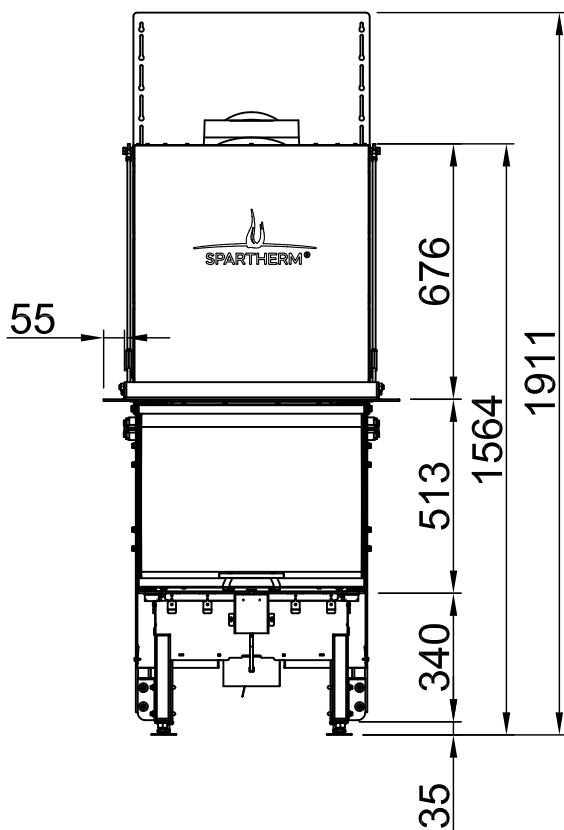

~1:20

*optional
*optional
*optional
*optional
*optional
*optional