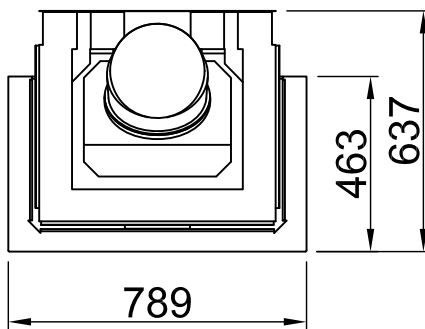

Arte 3RL-60h, накладка, U-образная форма

5-сторонняя, массивная

2019/06

~1:20

*optional
*optional
*optional
*optional
*optional
*optional