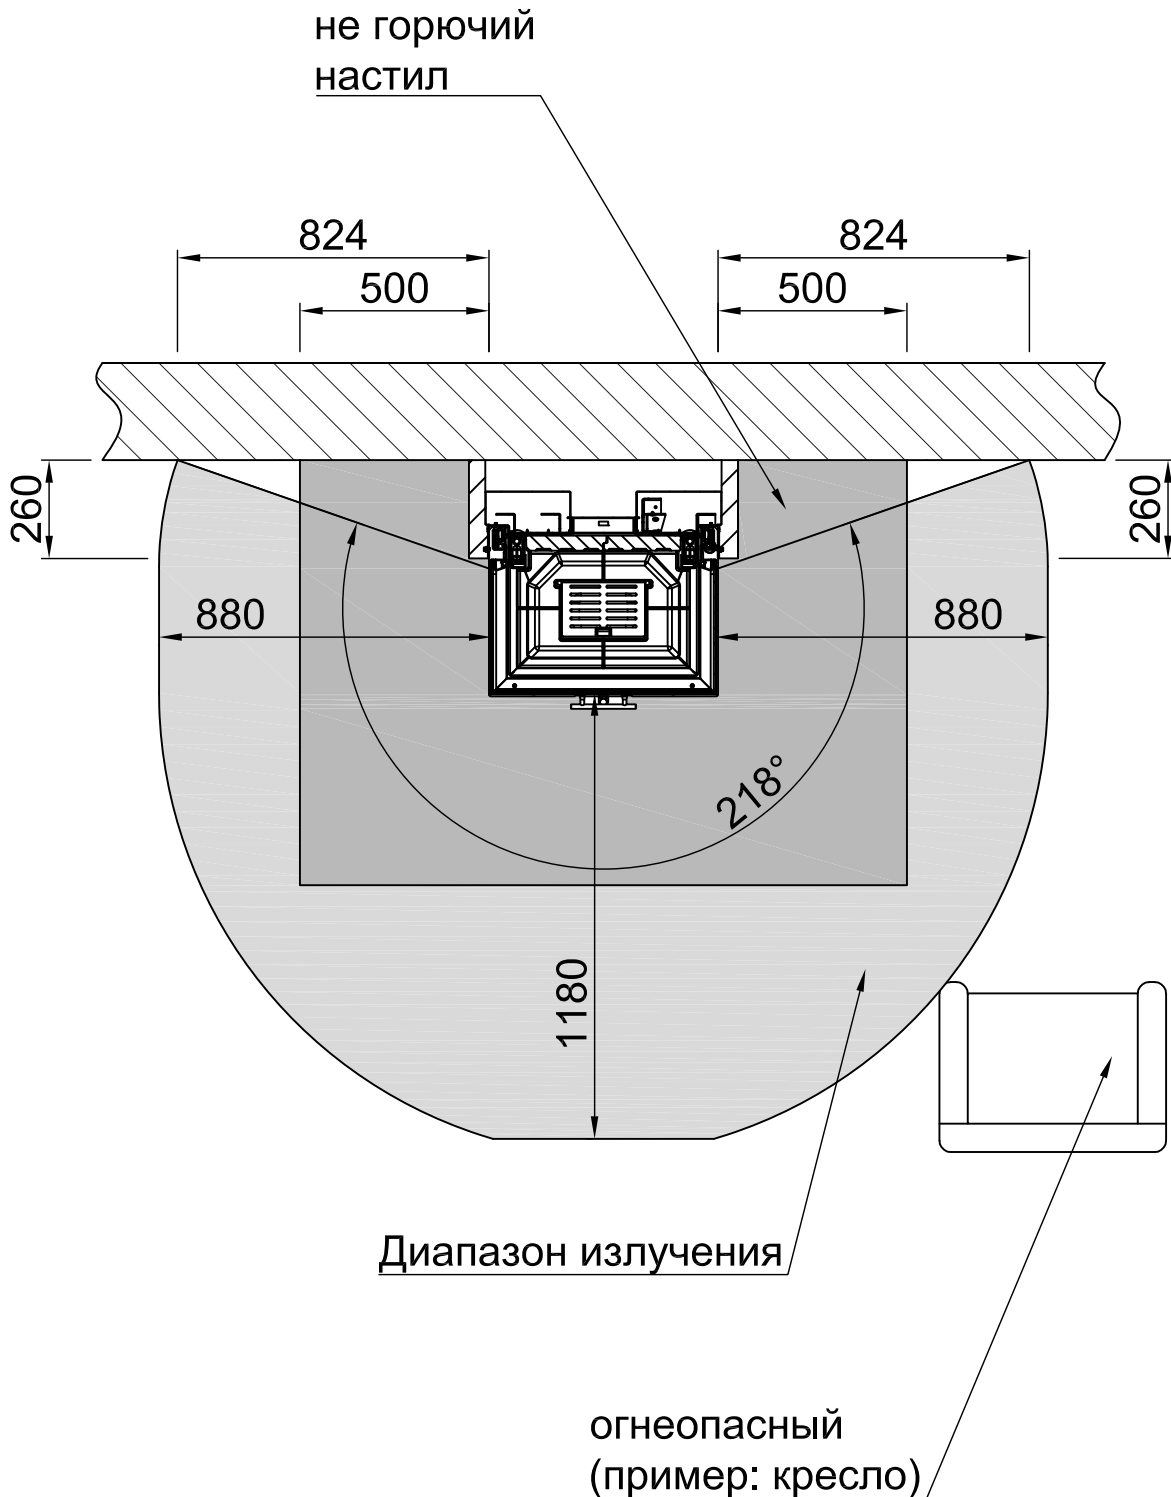

# Расстояние между камерами подогрева Arte 3RL-60h

RLA

2020/01

-	Диапазон излучения переднего смотрового окна (мм)			1180
-	Диапазон излучения бокового смотрового окна (мм)			880
-	Минимальное поперечное сечение для циркулирующего воздуха (см <sup>2</sup> )			650
-	Минимальное поперечное сечение приточного воздуха (см <sup>2</sup> )			860
		<b>Защищаемая стена/компоненты</b>		<b>Стена/компоненты, не подлежащие защите</b>
A	Расстоятельная камера нагрева (мм)	≥80		воздушный зазор >10
<b>Область применения: Германия</b>		SILCA 250KM Утверждение №: Z-43.14-117 (в качестве замены кирпичной кладки + эталонная изоляция).	Эталонная изоляция (минеральная вата в соответствии с AGI-Q 132).	SILCA 250KM Утверждение №: Z-43.14-117 (в качестве замены эталонная изоляция 80мм)
B	Задняя теплоизоляция <sup>1</sup> (мм)	60	70+100 кирпичная облицовка	50
C	Тепловая изоляция сбоку <sup>1</sup> (мм)	-	-	-
-	Теплоизоляция фальшпола <sup>1</sup> (мм)	0	0	0
-	Потолок с теплоизоляцией <sup>1</sup> (мм)	-	-	-
<b>Сфера применения: страны ЕС</b>		SILCA 250KM Утверждение №: Z-43.14-117 (в качестве замены кирпичной кладки + эталонная изоляция).	-	-
B	Задняя теплоизоляция <sup>1</sup> (мм)	60	-	-
C	Тепловая изоляция сбоку <sup>1</sup> (мм)	-	-	-
-	Теплоизоляция фальшпола <sup>1</sup> (мм)	0	-	-
-	Потолок с теплоизоляцией <sup>1</sup> (мм)	-	-	-