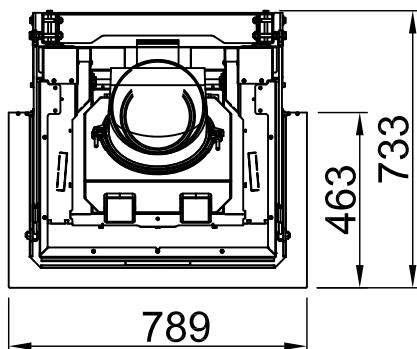

Arte 3RL-60h, BLR, U-образная форма

5-сторонняя, массивная

2020/08

~1:20

*optional
*optional
*optional
*optional
*optional
*optional