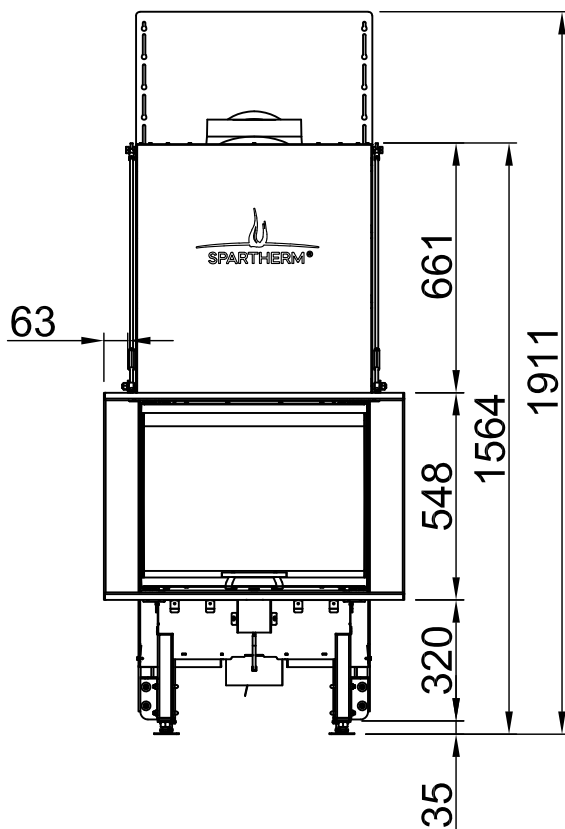

Arte 3RL-60h, BLR, U-образная форма

8-сторонняя, с окантовкой

2020/08

~1:10

*optional
*optional
*optional
*optional
*optional
*optional